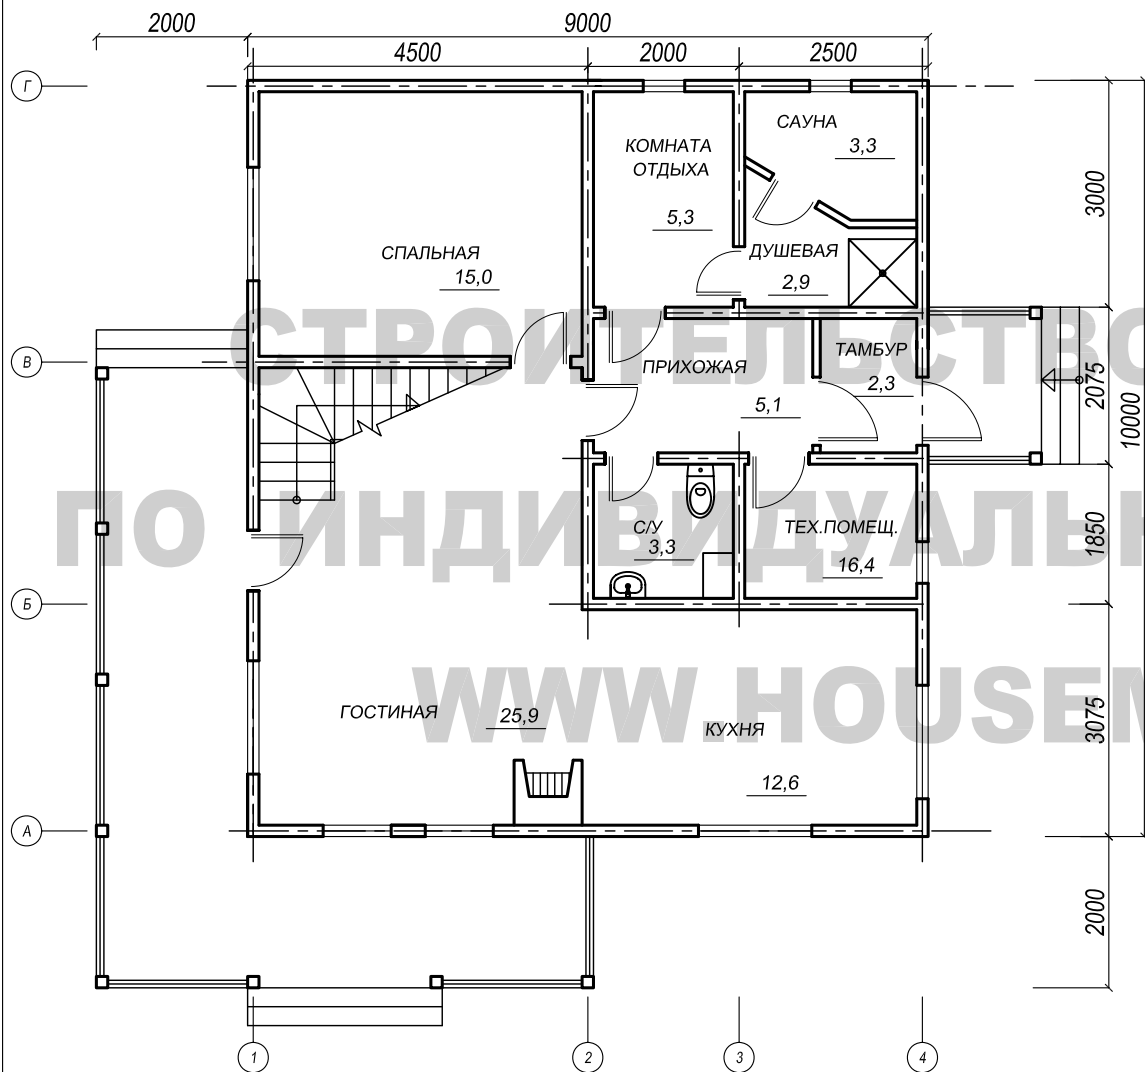

Проект загородного дома "Назия"

План 1-го этажа

План 2-го этажа

Расчетная площадь	185,1
Площадь 1-ого этажа	90,0
Площадь террас	28,7
Площадь 2-ого этажа	71,5
Площадь 2-ого света	18,5