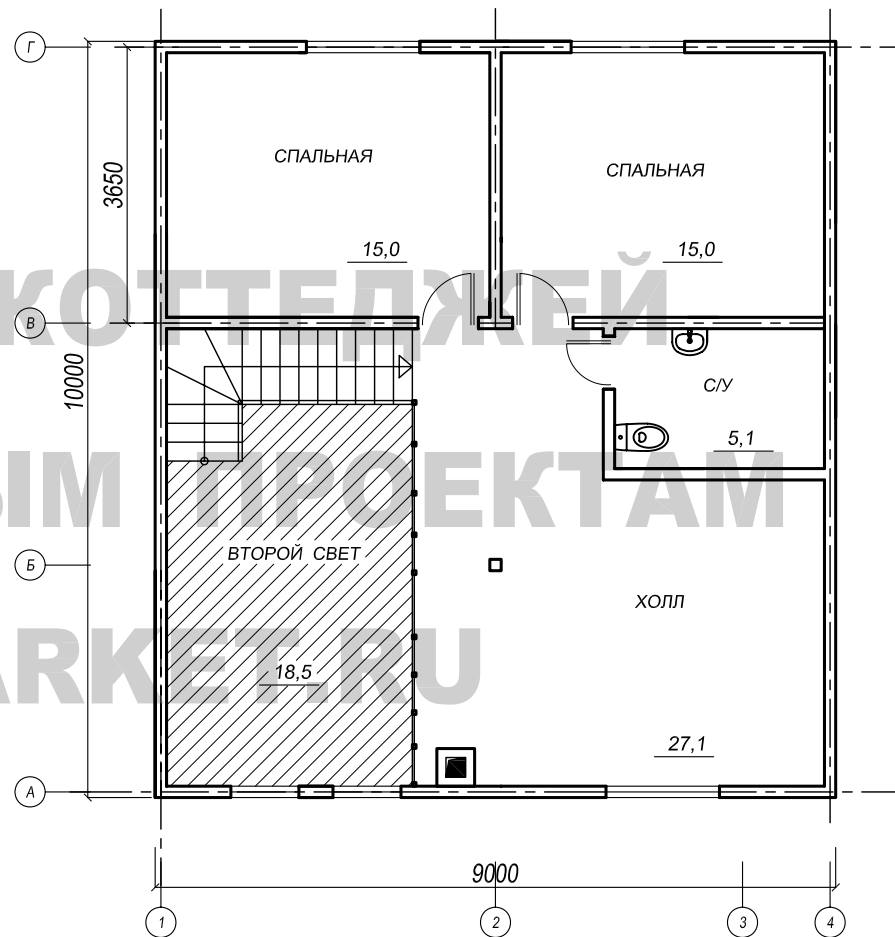

Проект загородного дома "Назия"

План 1-го этажа

План 2-го этажа

Расчетная площадь	185,1
Площадь 1-ого этажа	90,0
Площадь террас	28,7
Площадь 2-ого этажа	71,5
Площадь 2-ого света	18,5