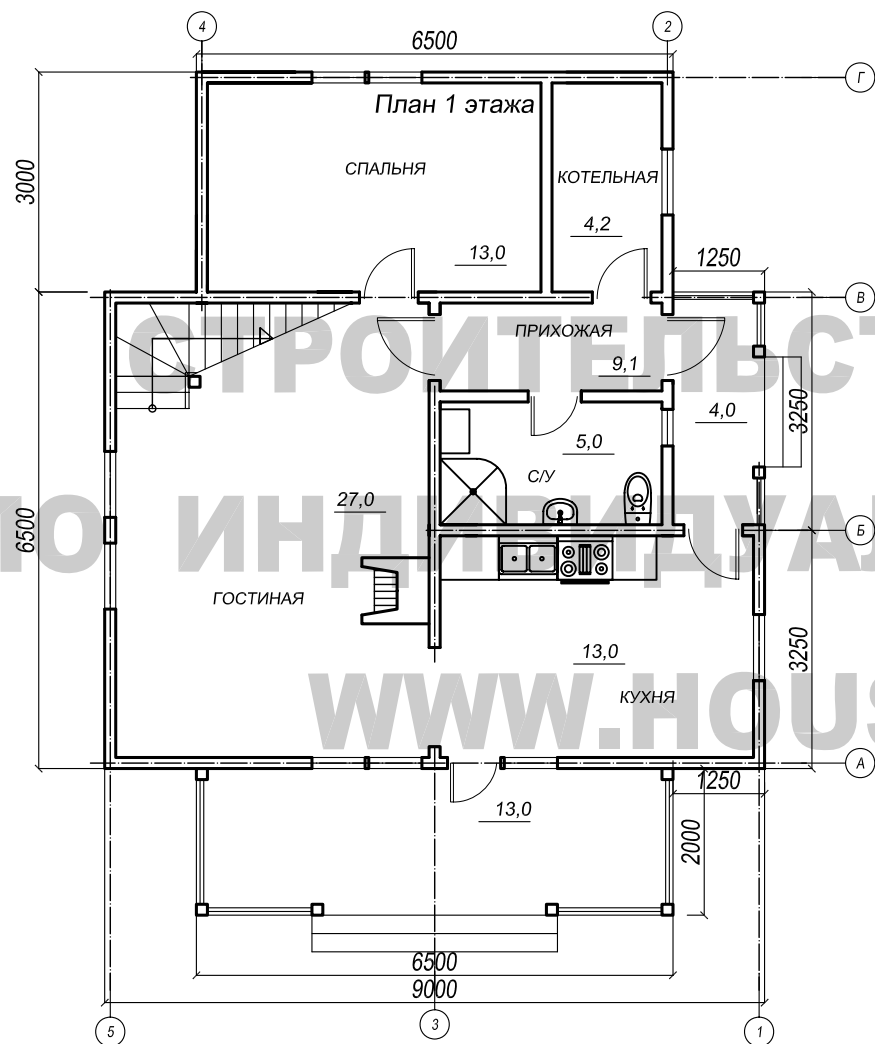

Проект загородного дома «Коккарево-2»

Расчетная площадь	167,0
Площадь 1-ого этажа	74,0
Площадь террас	17,0
Площадь 2-ого этажа	78,0
Площадь балкона	13,0