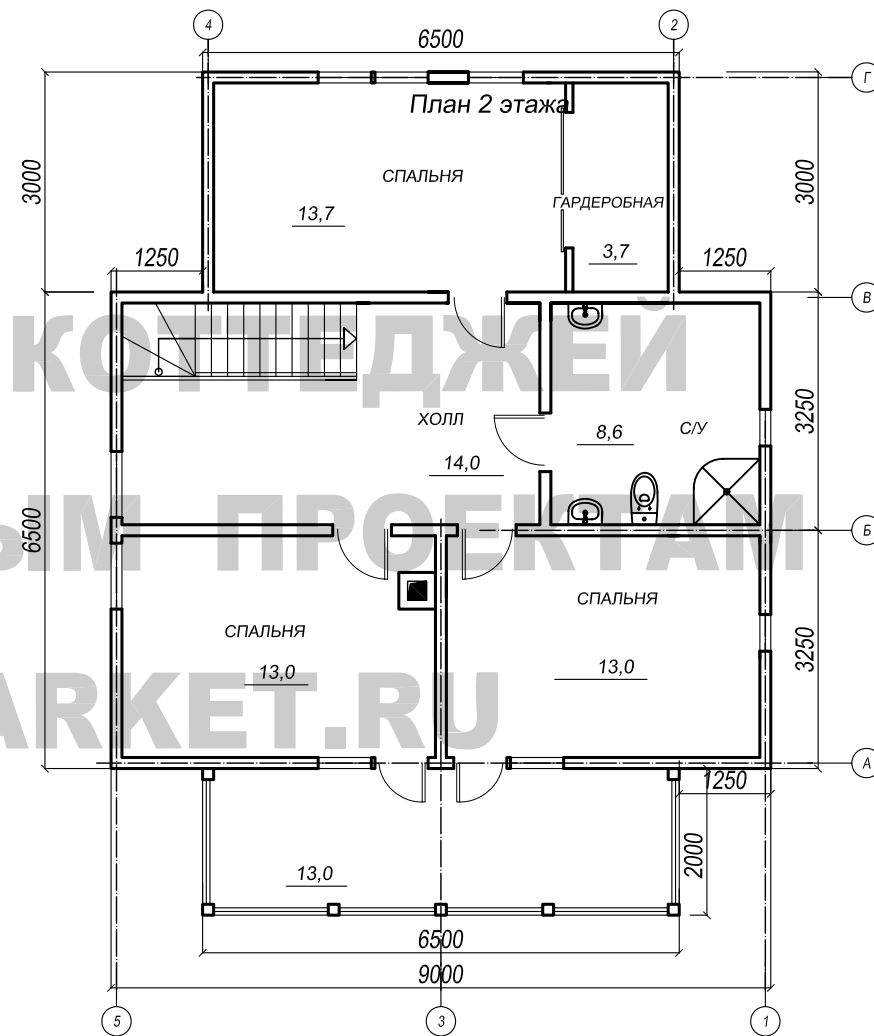

Проект загородного дома «Коккарево-2»

Расчетная площадь	167,0
Площадь 1-ого этажа	74,0
Площадь террас	17,0
Площадь 2-ого этажа	78,0
Площадь балкона	13,0